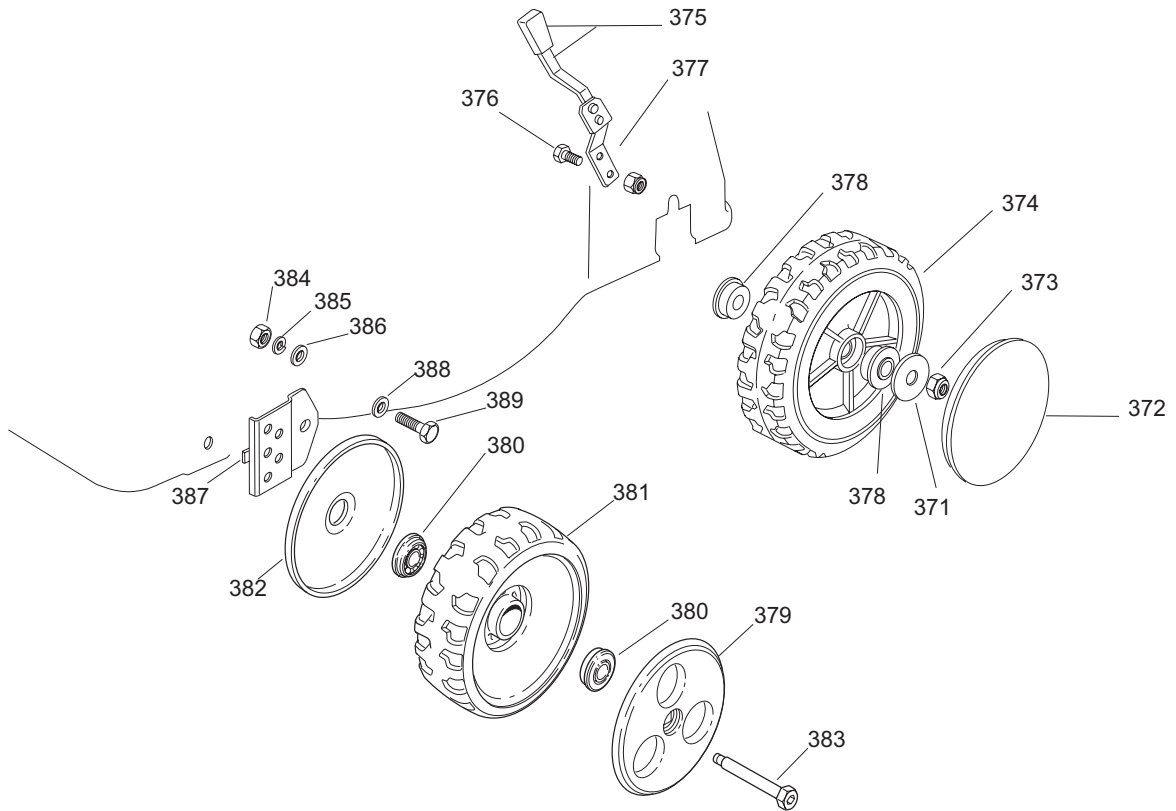

Bl. Cl. Di.

B098

Ausgabe Issue 2006- 1		Bild Nr Picture No B098		HANSEATIC 46 BA CMI 46 BA GETRIEBE RADAUFHÄNGUNG		HANSEATIC 46 BA CMI 46 BA TRANSMISSION WHEEL SUSPENSION		Seite Page 12	
Pos. Fig.	Anzahl/Quantity			Artikel Nr. Part No	Bezeichnung	Description	Satz Kit	Anmerkung Notes	
	371	2		9699-0056-02	Scheibe.....	Flat washer.....			
	372	2		1136-1601-01	Radkappe- weiß	Hub cap- white			
	373	2		9747-0831-02	Mutter.....	Lock nut.....			
	374	2		1136-0772-01	Rad	Wheel.....			
	375	1		1136-0742-01	Höhenverstellhebel	Height adjust lever			
	376	2		9997-0512-16	Schraube	Screw.....			
	377	2		9747-0531-02	Mutter	Nut			
	378	4		1136-0655-01	Kugellager	Ball bearing			
X	379	2		1111-9761-01	Radkappe- weiß	Hub cap- white			
X	380	2		1111-9756-01	Buchse.....	Bushing.....			
X	381	2		1111-9758-01	Rad	Wheel.....			
	382	2		1117-1161-01	Radschutz.....	Wheel protection.....			
X	383	1		1111-9757-01	Bolzen.....	Bolt			
	384	2		9799-0831-02	Mutter	Nut			
	385	2		9683-0030-02	Scheibe.....	Lock washer			
	386	2		1136-0014-01	Scheibe.....	Washer.....			
	387	2		1136-1608-01	Radblech	Wheel plate			
	388	2		9699-0090-02	Scheibe.....	Flat washer.....			
	389	2		9997-0820-16	Schraube	Screw.....			
	401	2		1136-0653-01	Kranz	Ring gear			
	402	1		1136-0690-01	Radschutz- links	Wheel protection- LH			
	403	4		9650-0012-04	Seegersicherung	Circlip.....			
	404	1		1136-0685-01	Ritzel- links	Pinion- LH			
	405	2		1136-0632-01	Lager	Bearing.....			
	406	1		1136-0689-01	Radschutz- rechts.....	Wheel protection- RH.....			
	407	1		1136-0713-01	Hinterradachse	Rear wheel axle			
	408	1		1136-0684-01	Ritzel- rechts.....	Pinion- RH.....			
	410	1		1136-1616-01	Kupplungsdraht.....	Drive cable			
	411	1		1136-1457-01	Getriebe Kpl (grau)	Gearbox assy (grey)			
	412	1		1136-0692-01	• Riemenscheibe	• Pulley			
	413	1		1136-0612-01	• Stift.....	• Pin.....			
	414	1		1136-0633-01	• Verstellstange	• Adjustment rod			
	415	1		1111-9747-01	Riemen	Belt.....			
	416	2		1136-0697-01	Stift.....	Pin			
	417	1		1136-0638-01	Buchse.....	Bush.....			
	418	1		1136-0668-01	Feder	Spring			
	419	1		1136-0091-01	Scheibe.....	Washer.....			
	420	1		9747-0631-02	Mutter	Lock nut.....			
	421	1		1136-0081-01	Nabenkapsel.....	Hub cap.....