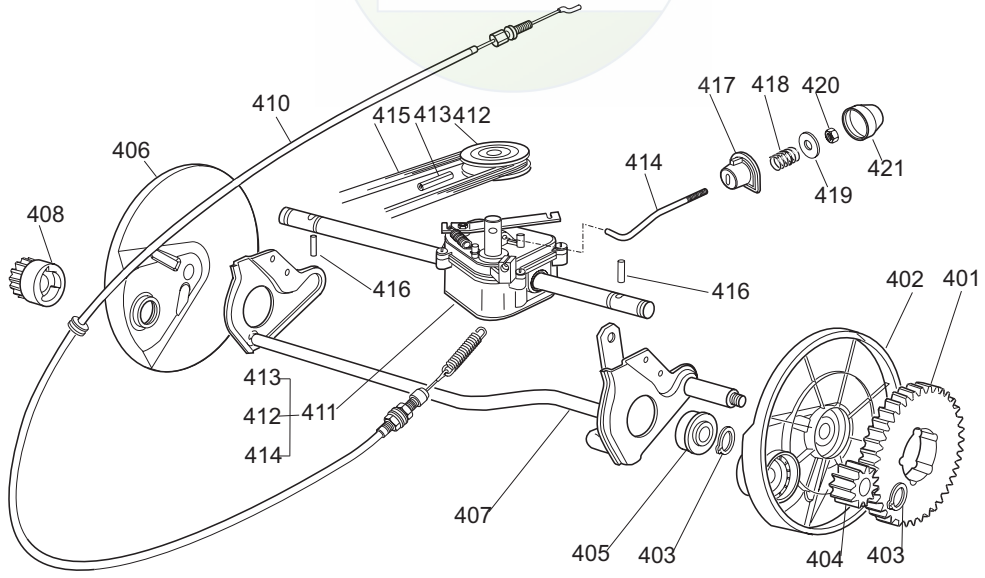

Bl. Cl. Di.

B098

Ausgabe Issue 2006- 1		Bild Nr Picture No B098		HANSEATIC 46 BA CMI 46 BA GETRIEBE RADAUFHÄNGUNG		HANSEATIC 46 BA CMI 46 BA TRANSMISSION WHEEL SUSPENSION		Seite Page 12	
Pos. Fig.	Anzahl/Quantity			Artikel Nr. Part No	Bezeichnung	Description	Satz Kit	Anmerkung Notes	
	371	2		9699-0056-02	Scheibe.....	Flat washer.....			
	372	2		1136-1601-01	Radkappe- weiß	Hub cap- white			
	373	2		9747-0831-02	Mutter.....	Lock nut.....			
	374	2		1136-0772-01	Rad	Wheel.....			
	375	1		1136-0742-01	Höhenverstellhebel	Height adjust lever			
	376	2		9997-0512-16	Schraube	Screw.....			
	377	2		9747-0531-02	Mutter	Nut			
	378	4		1136-0655-01	Kugellager	Ball bearing			
X	379	2		1111-9761-01	Radkappe- weiß	Hub cap- white			
X	380	2		1111-9756-01	Buchse.....	Bushing.....			
X	381	2		1111-9758-01	Rad	Wheel.....			
	382	2		1117-1161-01	Radschutz.....	Wheel protection.....			
X	383	1		1111-9757-01	Bolzen.....	Bolt			
	384	2		9799-0831-02	Mutter	Nut			
	385	2		9683-0030-02	Scheibe.....	Lock washer			
	386	2		1136-0014-01	Scheibe.....	Washer.....			
	387	2		1136-1608-01	Radblech	Wheel plate			
	388	2		9699-0090-02	Scheibe.....	Flat washer.....			
	389	2		9997-0820-16	Schraube	Screw.....			
	401	2		1136-0653-01	Kranz	Ring gear			
	402	1		1136-0690-01	Radschutz- links	Wheel protection- LH			
	403	4		9650-0012-04	Seegersicherung	Circlip.....			
	404	1		1136-0685-01	Ritzel- links	Pinion- LH			
	405	2		1136-0632-01	Lager	Bearing.....			
	406	1		1136-0689-01	Radschutz- rechts.....	Wheel protection- RH.....			
	407	1		1136-0713-01	Hinterradachse	Rear wheel axle			
	408	1		1136-0684-01	Ritzel- rechts.....	Pinion- RH.....			
	410	1		1136-1616-01	Kupplungsdraht.....	Drive cable			
	411	1		1136-1457-01	Getriebe Kpl (grau)	Gearbox assy (grey)			
	412	1		1136-0692-01	• Riemenscheibe	• Pulley			
	413	1		1136-0612-01	• Stift.....	• Pin.....			
	414	1		1136-0633-01	• Verstellstange	• Adjustment rod			
	415	1		1111-9747-01	Riemen	Belt.....			
	416	2		1136-0697-01	Stift.....	Pin			
	417	1		1136-0638-01	Buchse.....	Bush.....			
	418	1		1136-0668-01	Feder	Spring			
	419	1		1136-0091-01	Scheibe.....	Washer.....			
	420	1		9747-0631-02	Mutter	Lock nut.....			
	421	1		1136-0081-01	Nabenkapsel.....	Hub cap.....